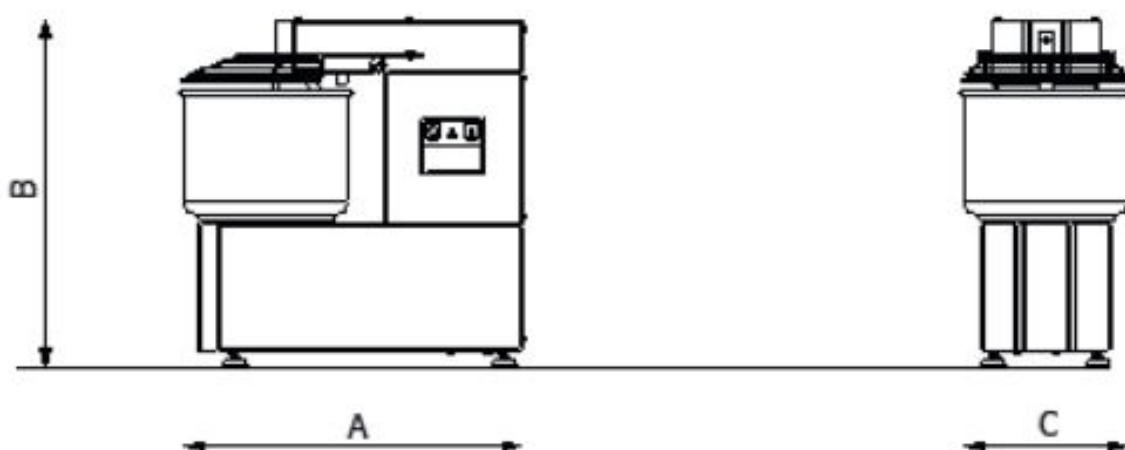

Hnětač těsta jednorychlostní neodnímatelná nádoba 7 l 230 V

Model	Sap kód	00009995
HTF 7	Skupina artiklů	Pizza pece

HTF7; HTF10